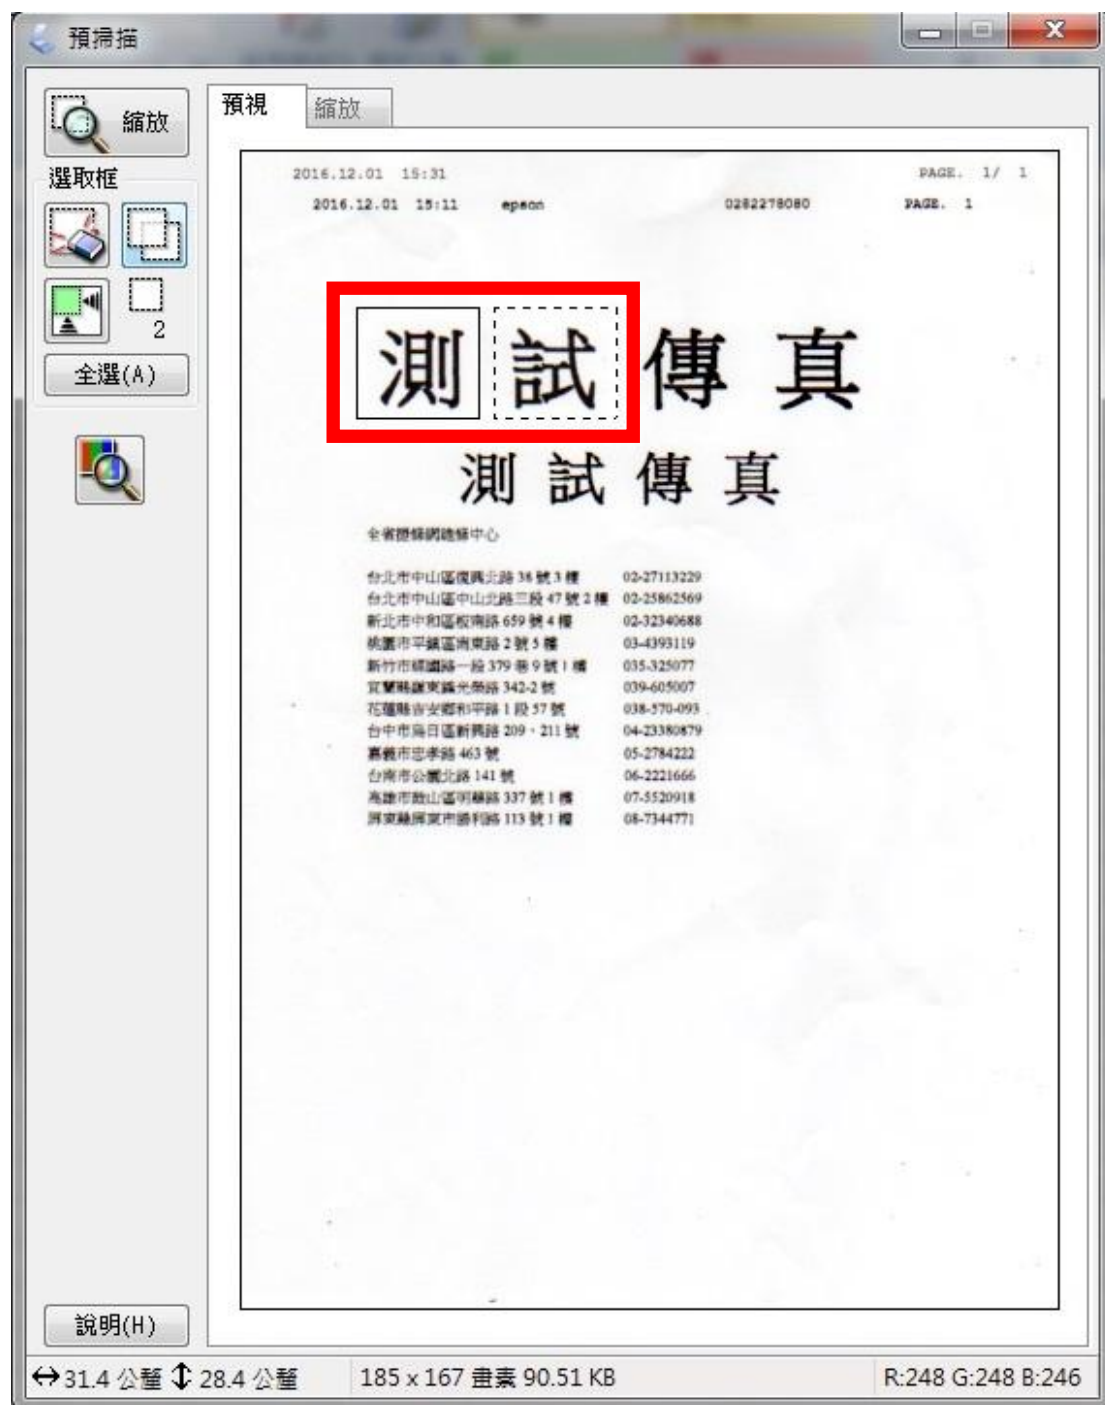

TO：EPSON 愛用者

FROM：EPSON 客服中心

主題敘述：原廠連續供墨印表機 L565 在 WINDOWS 10 系統下，如何一次掃描多張圖檔或照片

步驟 1、開啟「EPSON SCAN」。

電腦螢幕左下角四個白色方塊磚按左鍵→所有應用程式→「EPSON」資料夾→「EPSON SCAN」資料夾→「EPSON SCAN」。

步驟 2、點選「預掃描」選項。

步驟 3、框選要掃描的地方。

The screenshot shows a document viewer window with a sidebar on the left containing various tools like '縮放' (Zoom), '選取框' (Selection Box), and '全選(A)' (Select All). The main area displays a document page with a red dashed selection box around the first character '測' of the title '測試傳真'. The document content includes a list of addresses and phone numbers under the heading '全省撥網地區中心'.

說明(H)

↔ 31.4 公釐 ↔ 28.4 公釐 185 x 167 畫素 90.51 KB R: G: B:

步驟 4、選擇「複製所選擇的選取框」。

步驟 5、會出現另一個選取框。

步驟 6、移動選取框至欲框選的地方。

步驟 7、重複新增選取框並移動至欲框選的地方完成後，點選「全選」。

步驟 8、點選「掃描」。

步驟 9、掃描完成。