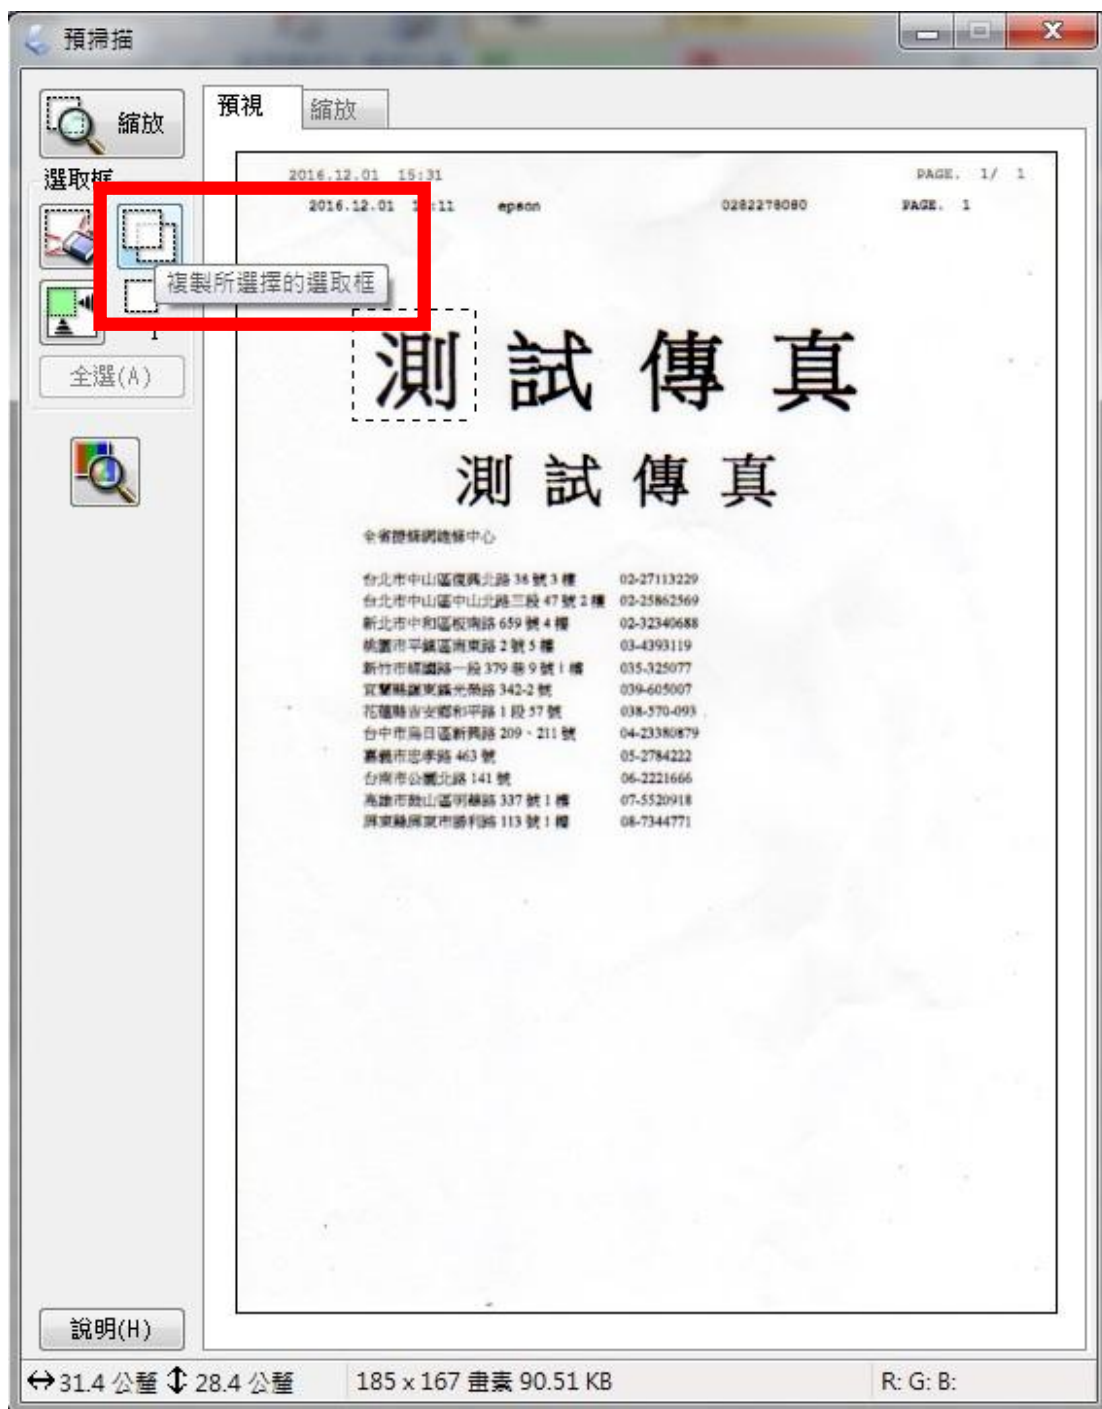

步驟 4、選擇「複製所選擇的選取框」。