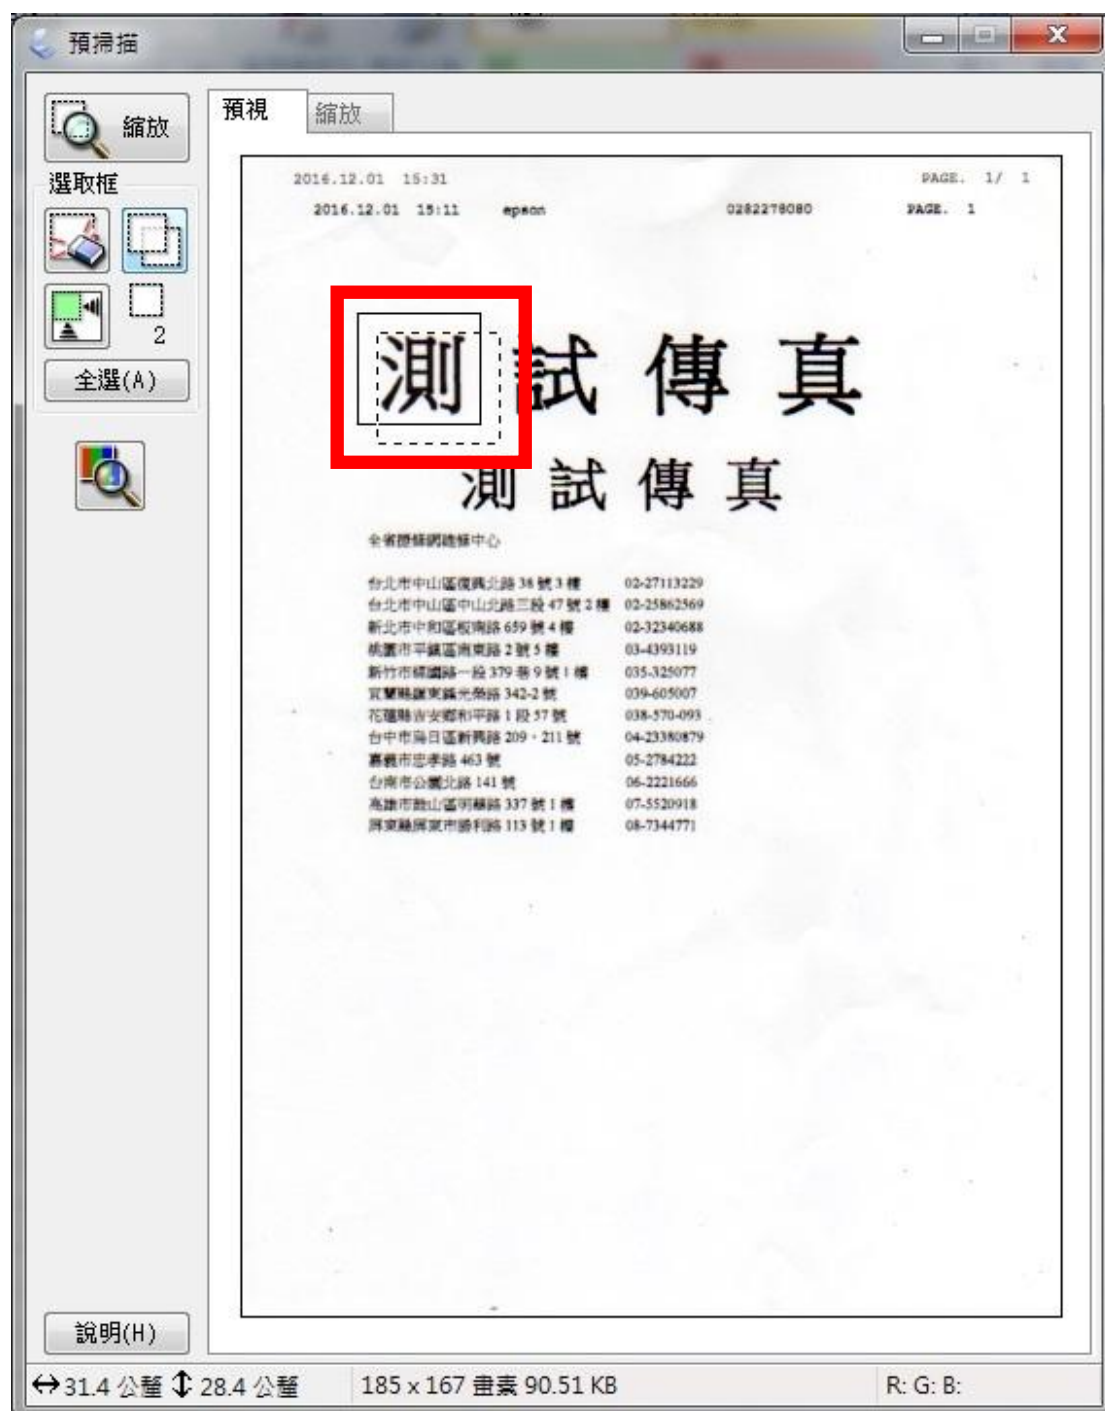

步驟 5、會出現另一個選取框。