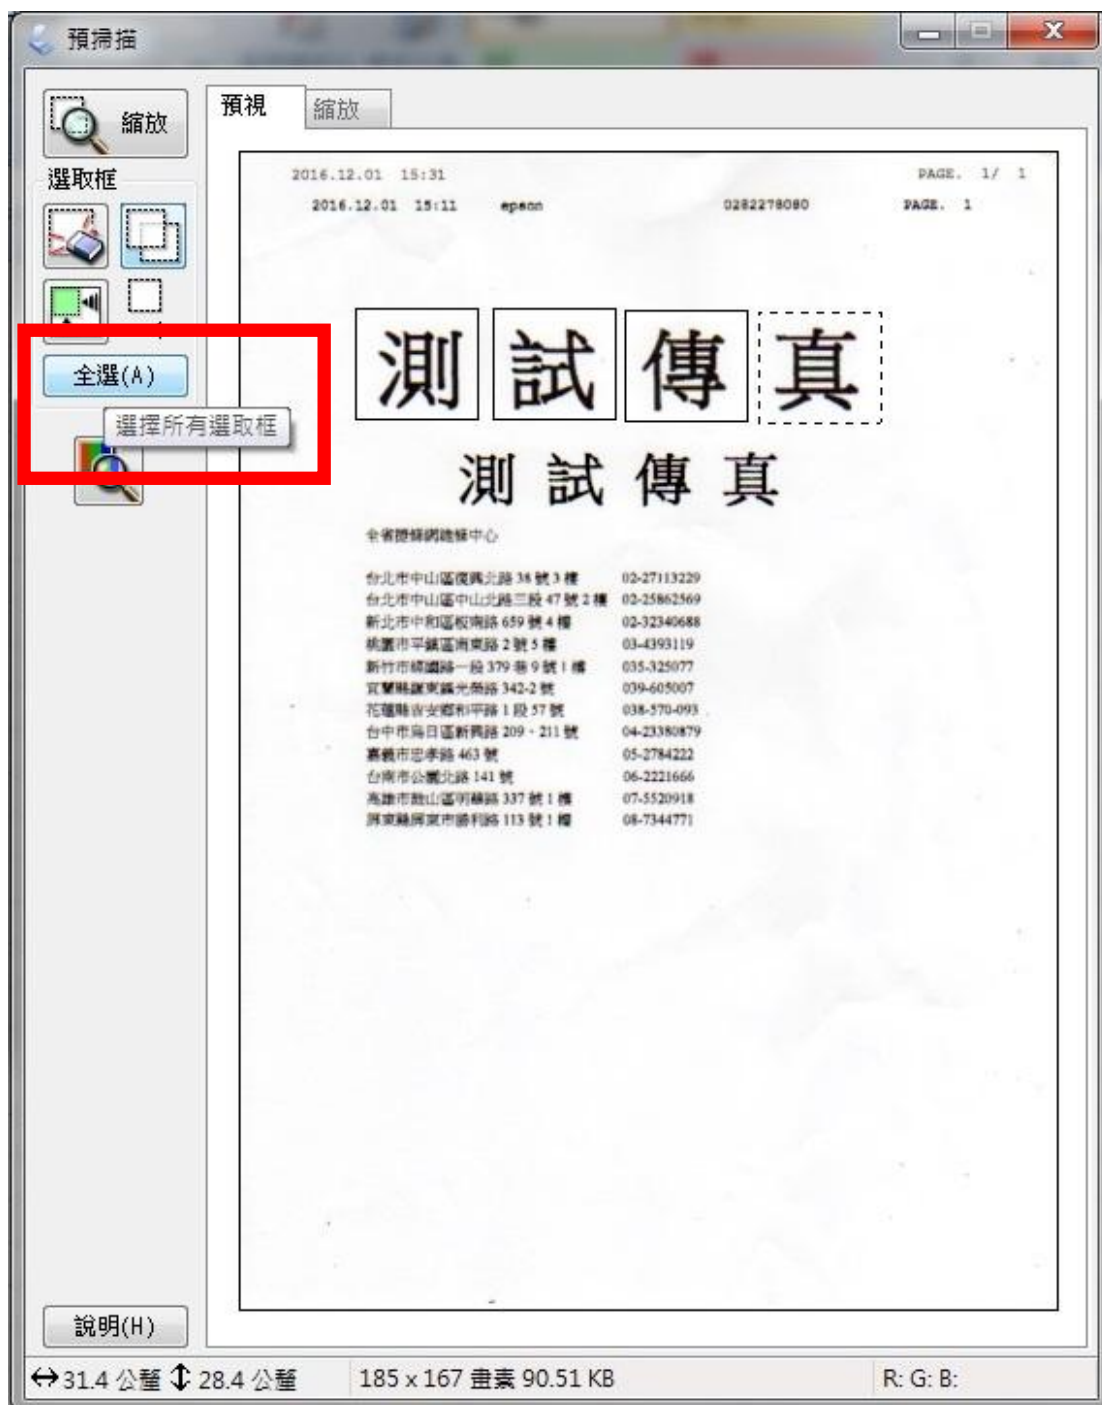

TO：EPSON 愛用者

FROM：EPSON 客服中心

主題敘述：原廠連續供墨印表機 L565 在 WINDOWS 10 系統下，如何一次掃描多張圖檔或照片

步驟 1、開啟「EPSON SCAN」。

電腦螢幕左下角四個白色方塊磚按左鍵→所有應用程式→「EPSON」資料夾→「EPSON SCAN」資料夾→「EPSON SCAN」。

步驟 2、點選「預掃描」選項。

步驟 3、框選要掃描的地方。

The screenshot shows a document viewer window with a sidebar on the left containing various tools like '縮放' (Zoom), '選取框' (Selection Box), and '全選(A)' (Select All). The main area displays a document page with a red dashed selection box around the first character '測' of the title '測試傳真'. The document content includes a list of addresses and phone numbers under the heading '全省撥網地區中心'.

說明(H)

↔ 31.4 公釐 ↔ 28.4 公釐 185 x 167 畫素 90.51 KB R: G: B:

步驟 4、選擇「複製所選擇的選取框」。

步驟 5、會出現另一個選取框。

步驟 6、移動選取框至欲框選的地方。

步驟 7、重複新增選取框並移動至欲框選的地方完成後，點選「全選」。

步驟 8、點選「掃描」。

步驟 9、掃描完成。